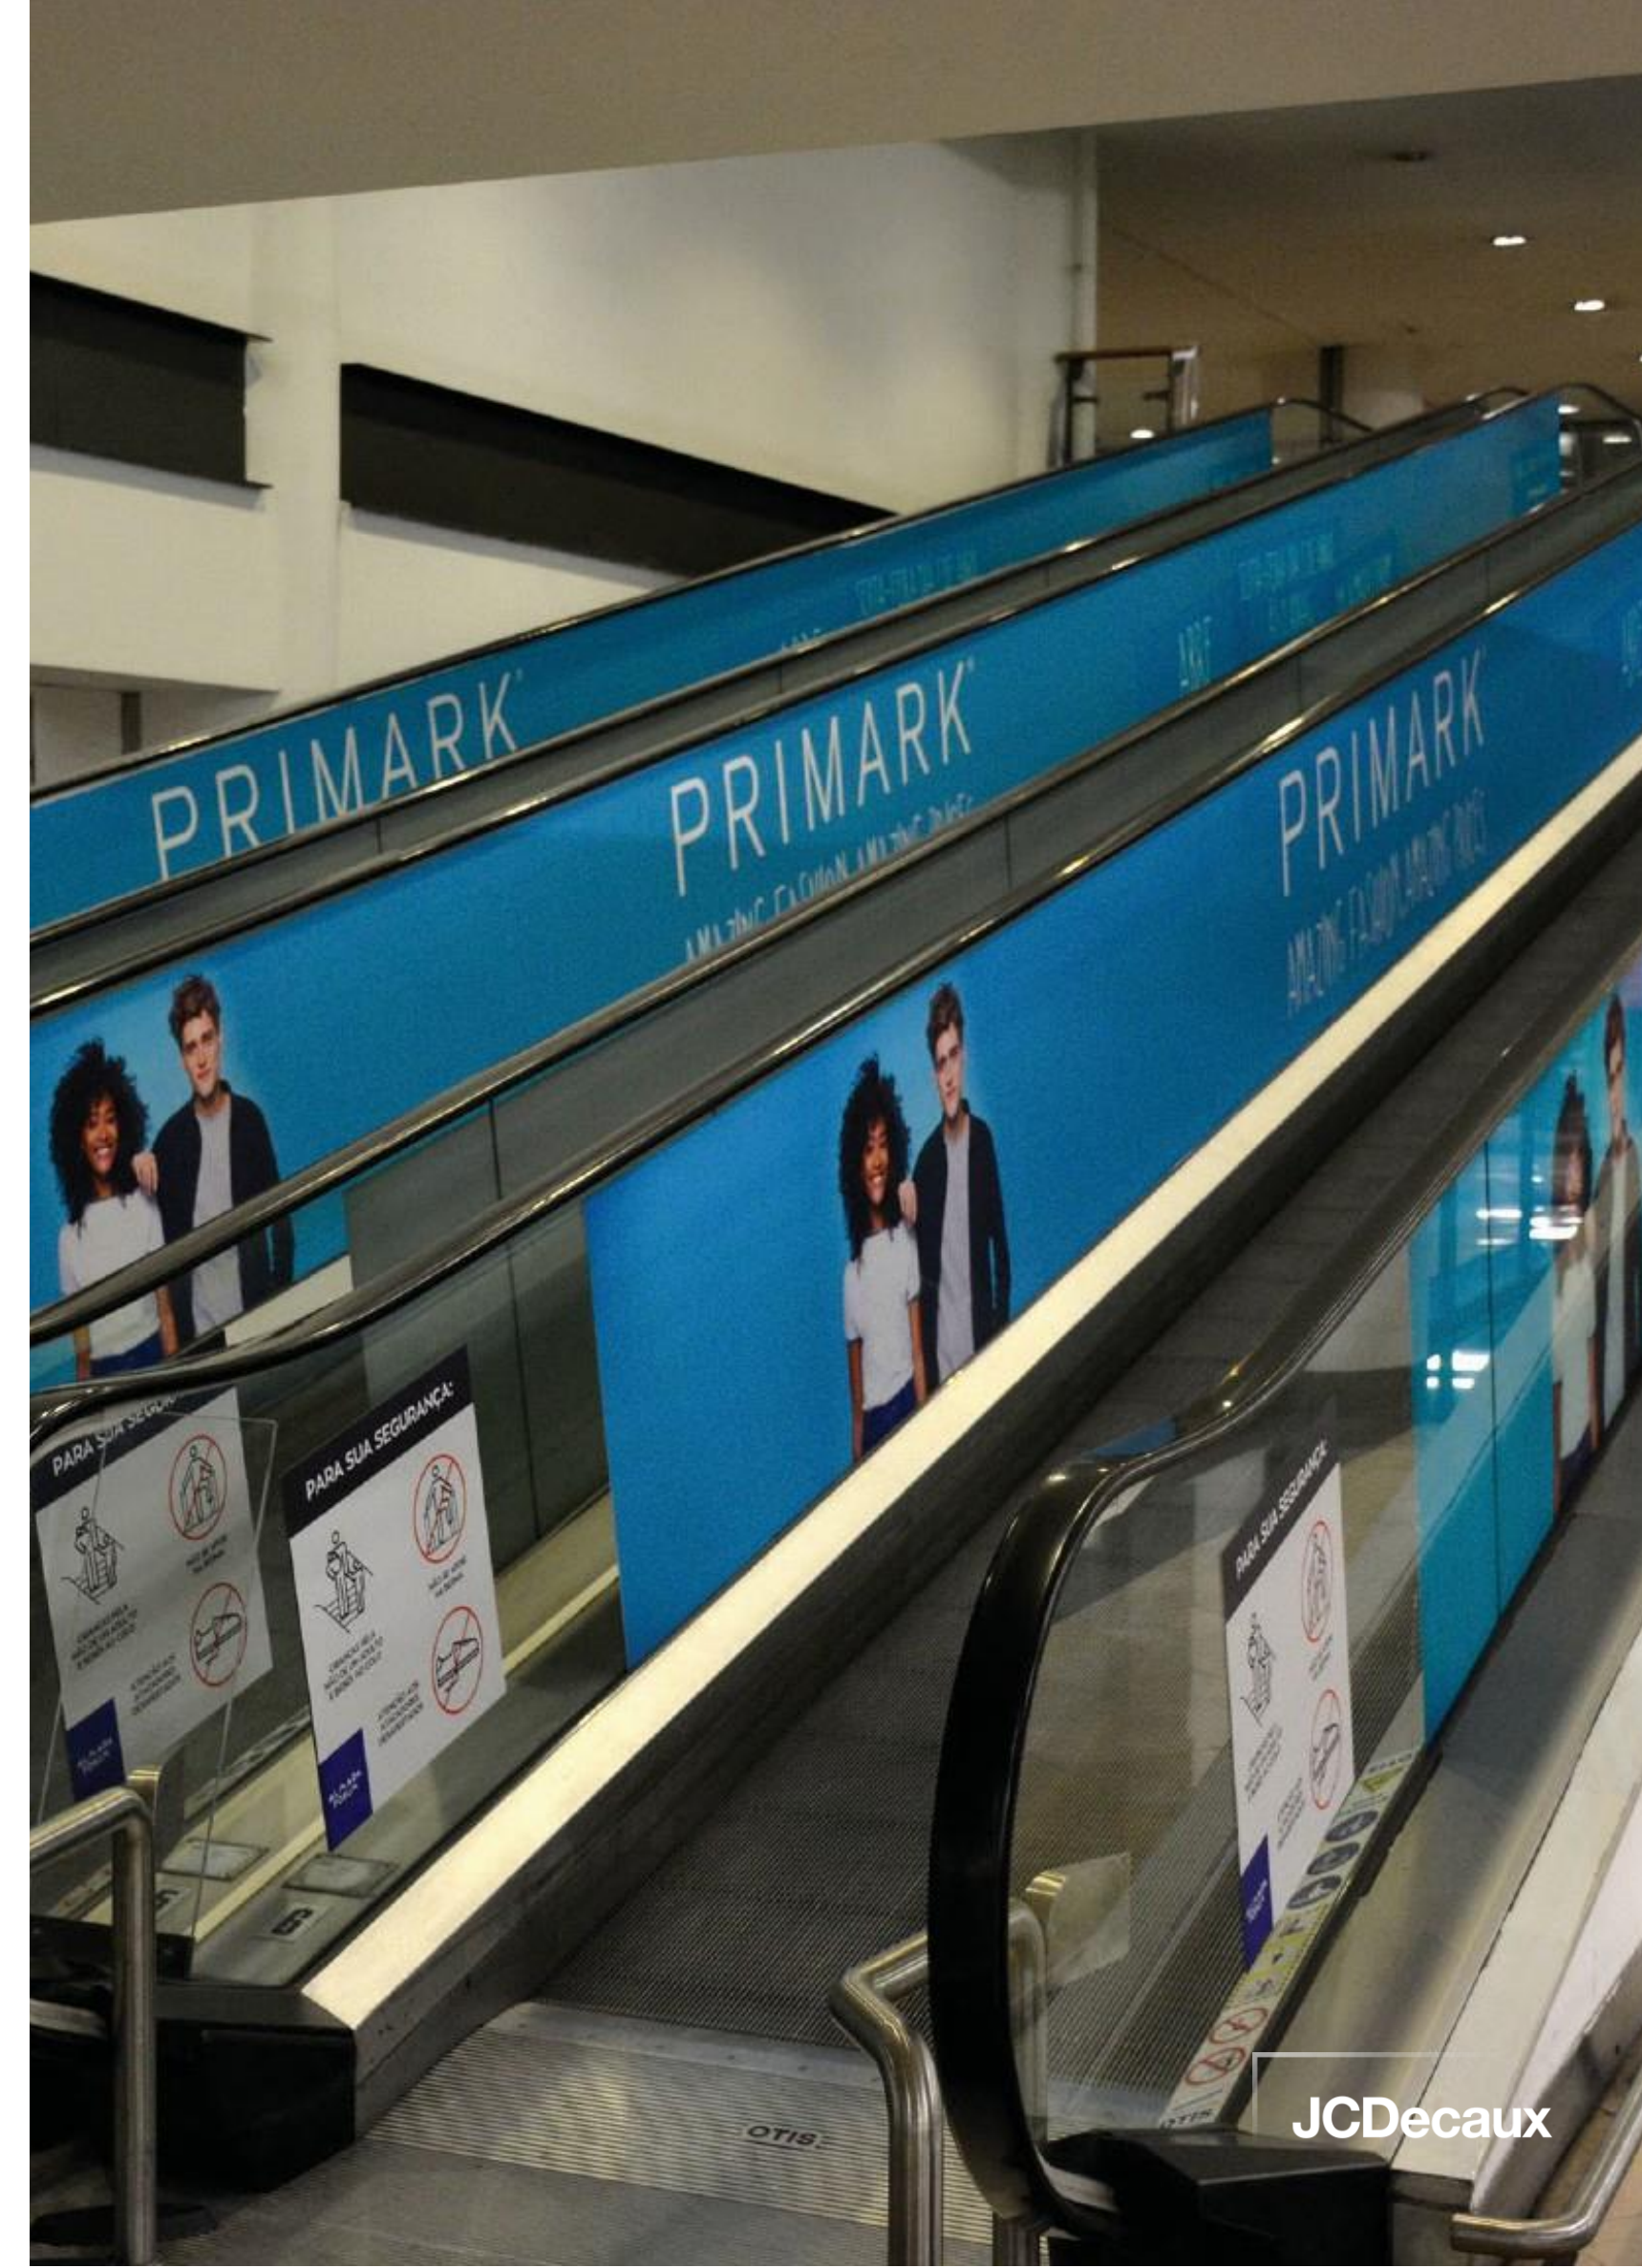

Tapetes Rolantes.

CRIAÇÃO DE IDENTIDADE

Vidros de tapetes rolantes decoradas a vinil.

Disponível nos Shoppings

Braga Parque • Amoreiras • Oeiras Parque • Strada Outlet • Spacio • Arena Shopping
Alvalade • Campus São João