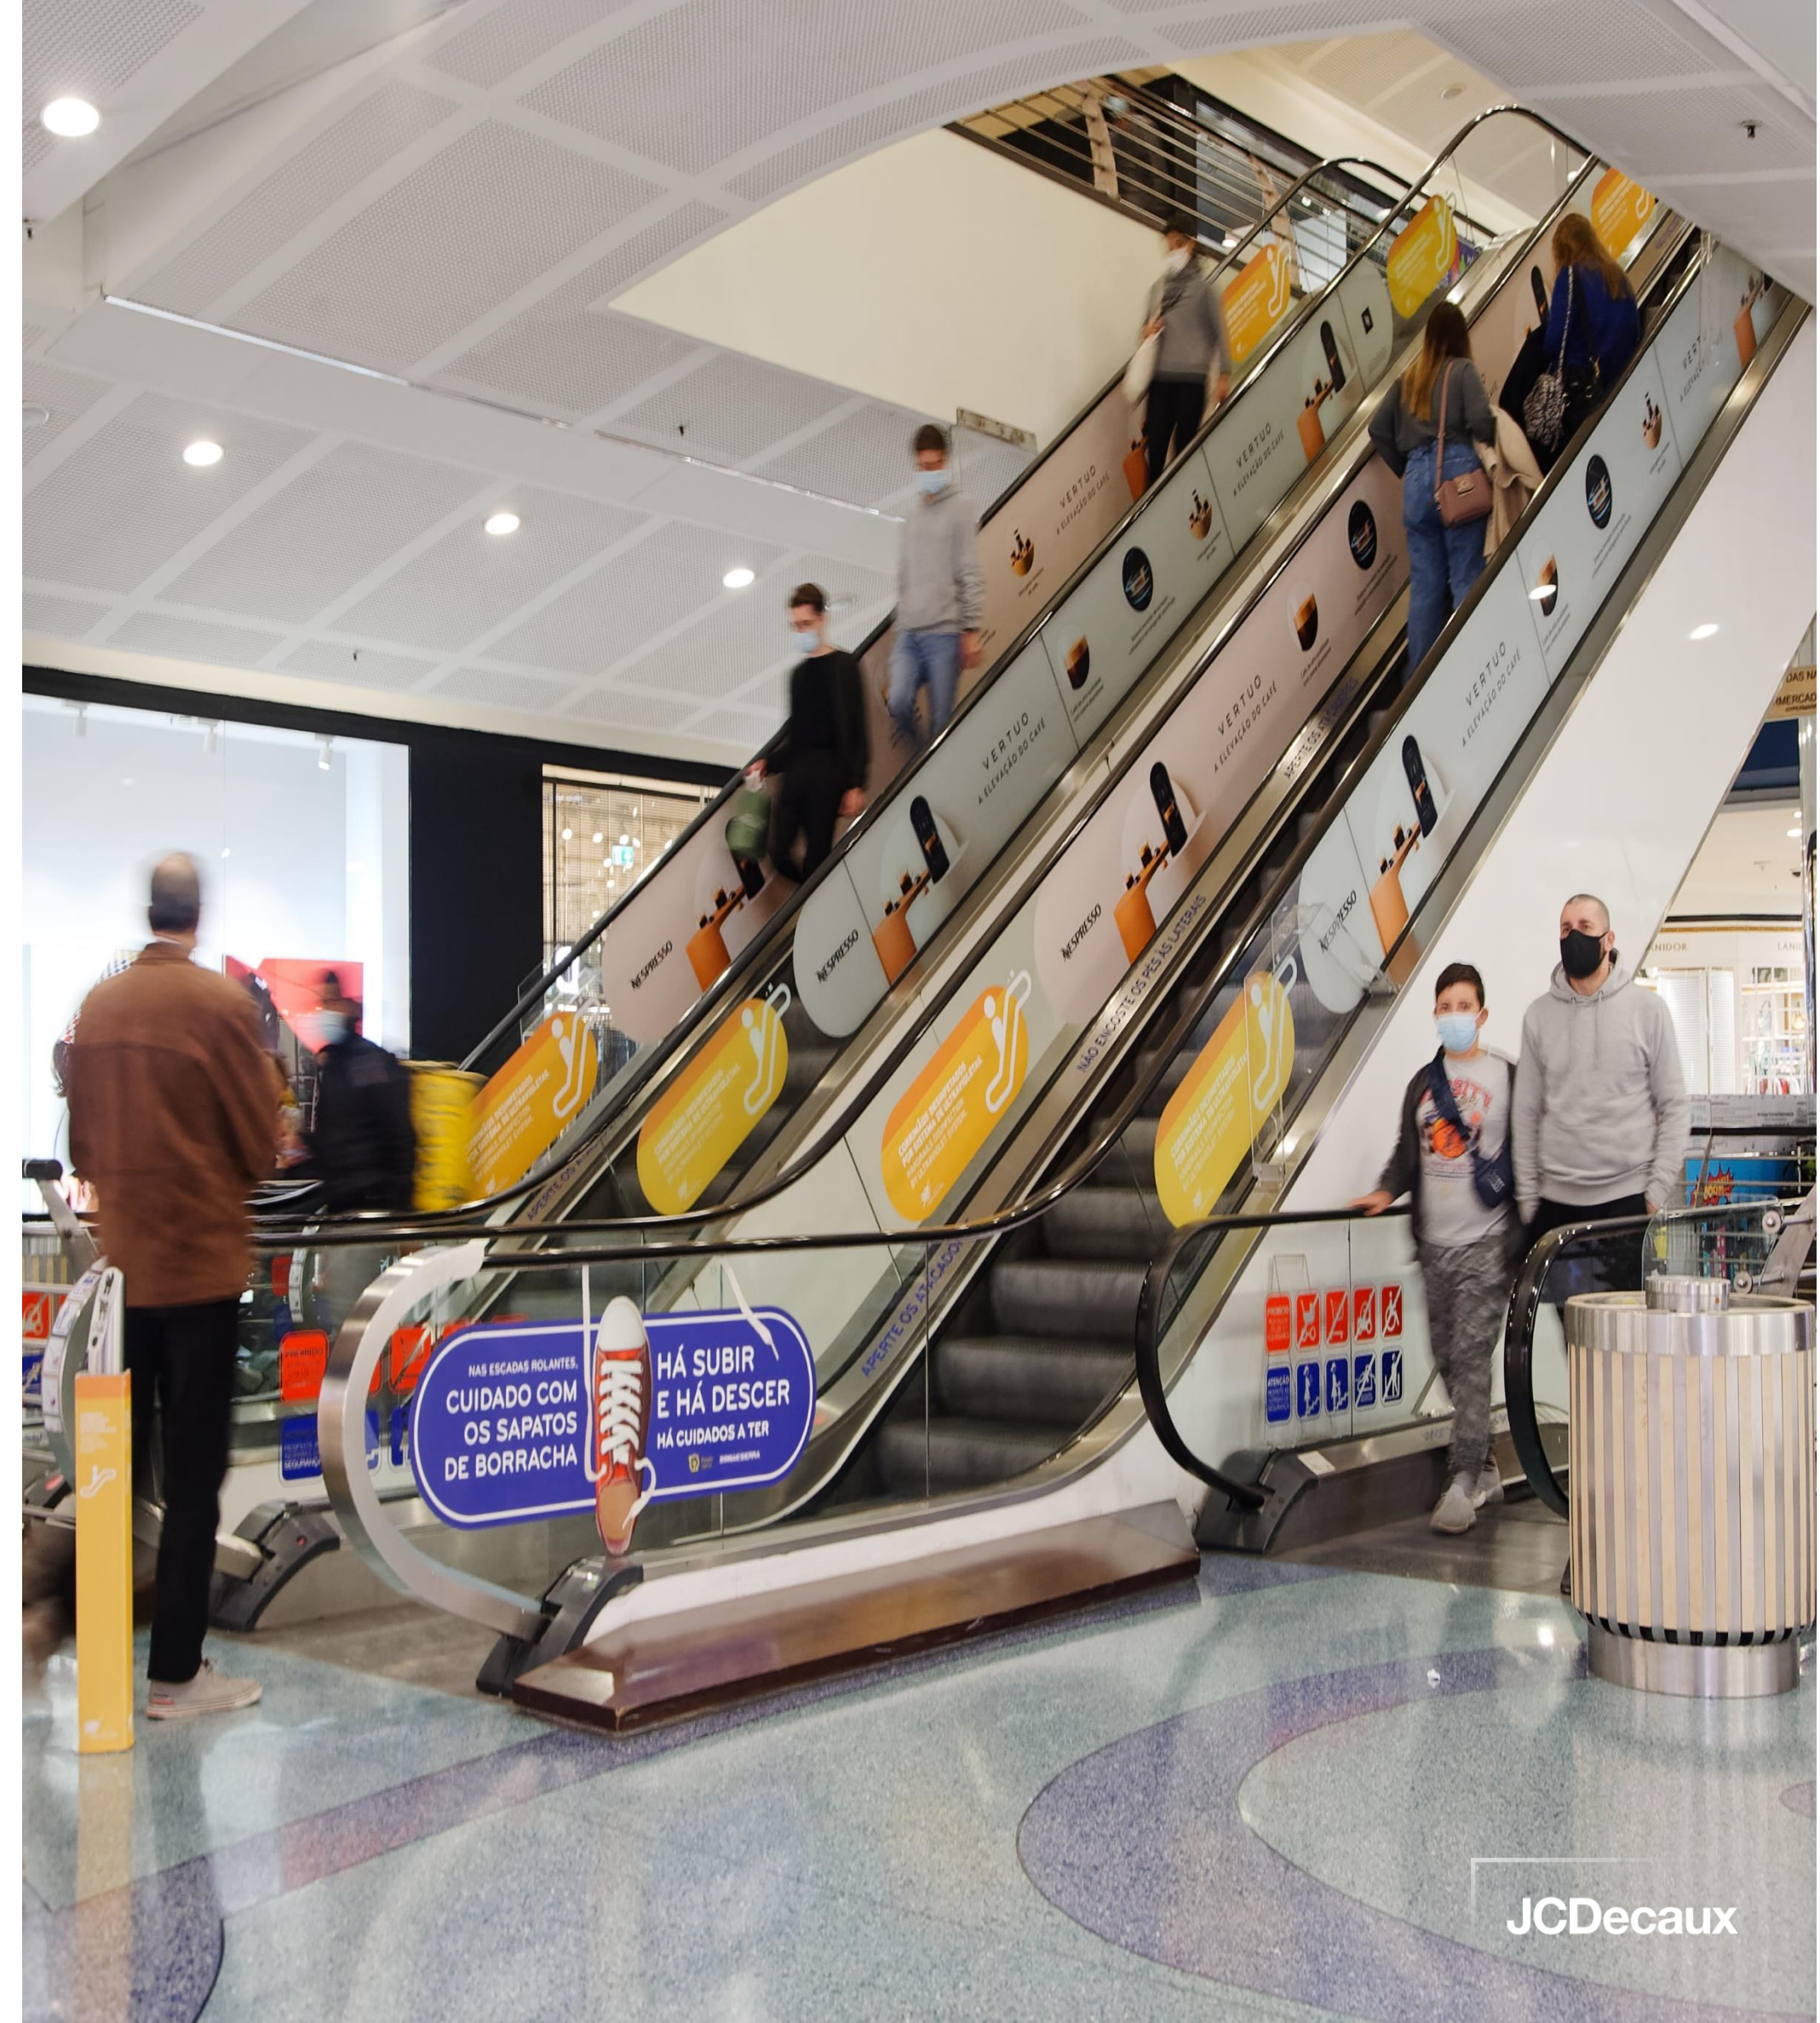

SUJEITO A APROVAÇÃO

Escadas Rolantes.

CRIAÇÃO DE IDENTIDADE

Vidros de escadas rolantes decoradas a vinil.

Disponível nos Shoppings

Colombo . Vasco da Gama . Norte Shopping . Cascais Shopping . Gaia Shopping . Arrábida Shopping
Guimarães Shopping . Rio Sul Shopping . Leiria Shopping . Algarve Shopping . Via Catarina
8ª avenida . Coimbra Shopping . Continente Portimão . Maia Shopping . Loures Shopping . Albufeira Shopping
Estação de Viana . Serra Shopping . Nova Arcada . Braga Parque . Amoreiras . Oeiras Parque . Strada Outlet
Spacio . Arena Shopping . Alvalade . Campus São João