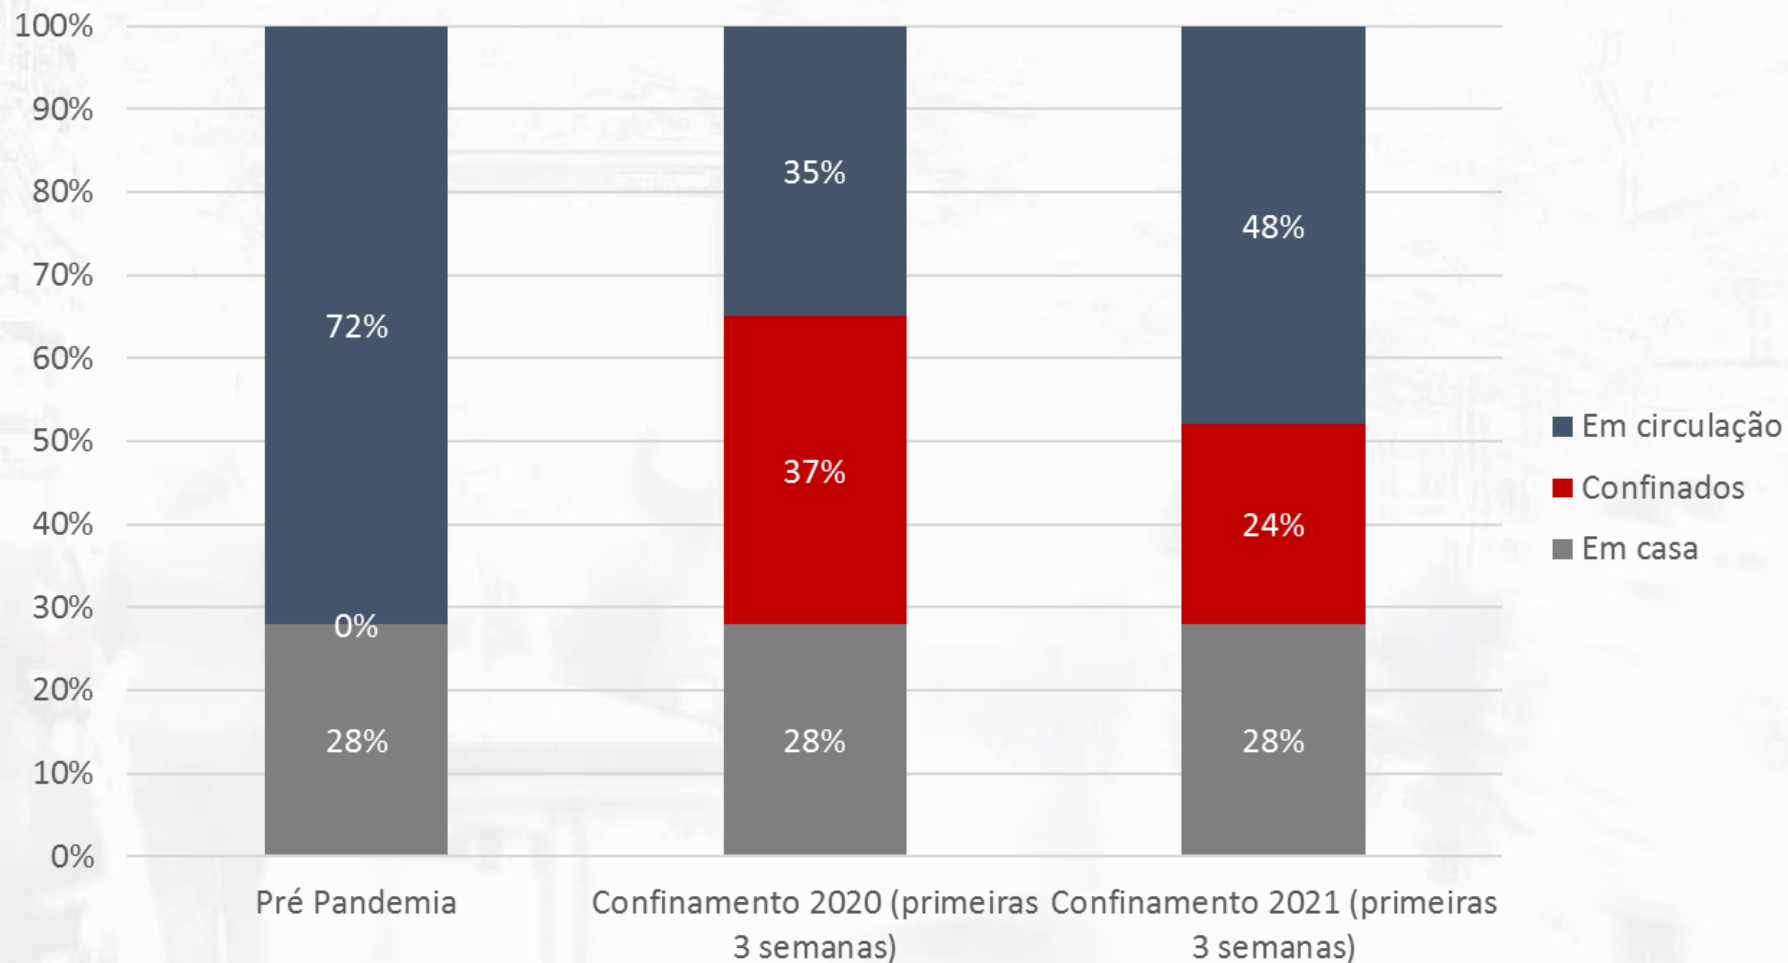

JCDecaux

Dados Mobilidade

Confinamento 2021

% de Confinamento • 2021 vs 2020

Da população que gozava de mobilidade antes da pandemia (72%), cerca de dois terços continua a sair à rua no Confinamento de 2021

Índice de Mobilidade ● Por dia da semana

O Índice de Mobilidade compara a mobilidade actual face à que existia pré-pandemia

Depois da quebra com o decreto do Confinamento e, uma semana depois, o fecho das escolas, observamos uma estagnação e até uma recuperação da mobilidade