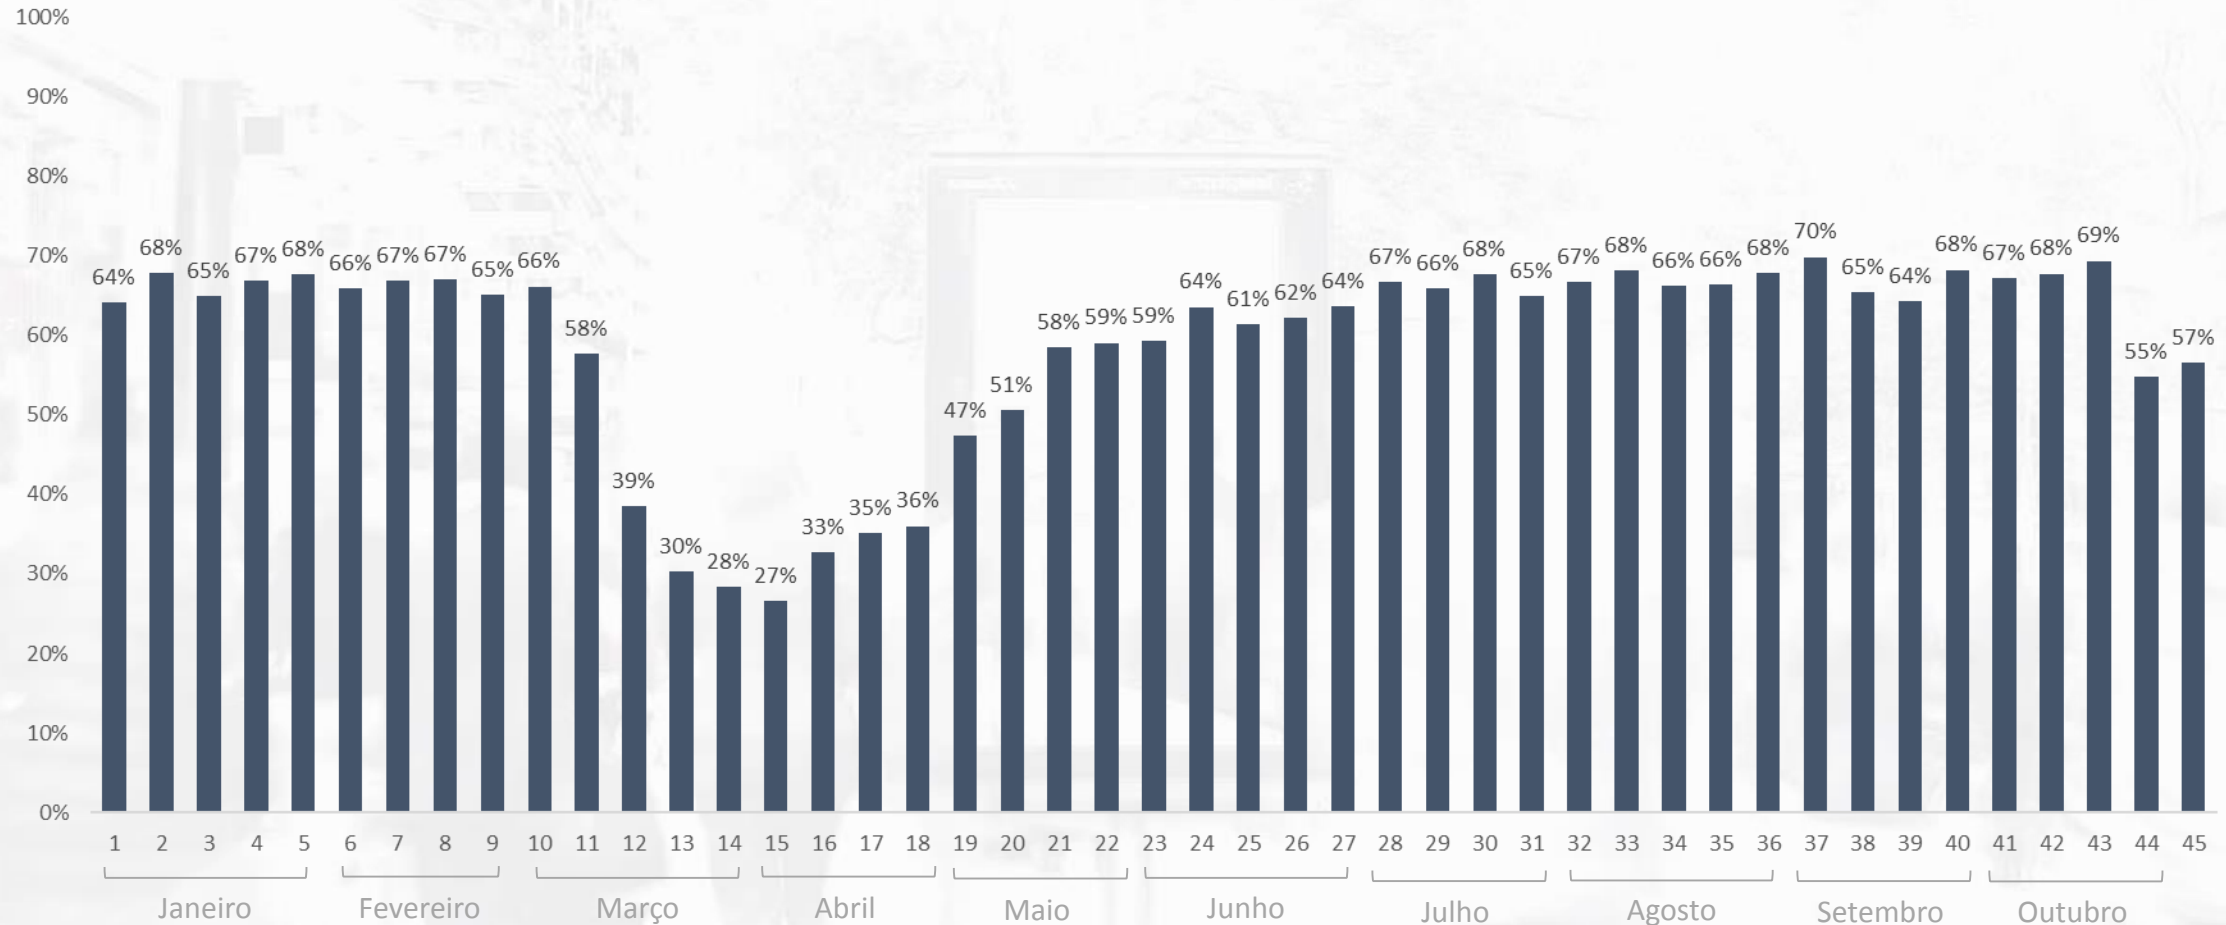

JCDecaux

Dados Mobilidade

Semana 45

% média de população na rua • por semana

JCDecaux

% de ind. Por distancia média percorrida ● por semana

Fonte: Painel de Mobilidade PSE, com recolha de dados contínua através de monitorização de localização e meios de deslocação via aplicação móvel de um painel de 3670 indivíduos representativos do Universo com mais de 15 anos, residente nas regiões do Grande Porto, Grande Lisboa, Litoral Norte, Litoral Centro e Distrito de Faro

% população que sai do município • por semana

JCDecaux

Fonte: Painel de Mobilidade PSE, com recolha de dados contínua através de monitorização de localização e meios de deslocação via aplicação móvel de um painel de 3670 indivíduos representativos do Universo com mais de 15 anos, residente nas regiões do Grande Porto, Grande Lisboa, Litoral Norte, Litoral Centro e Distrito de Faro