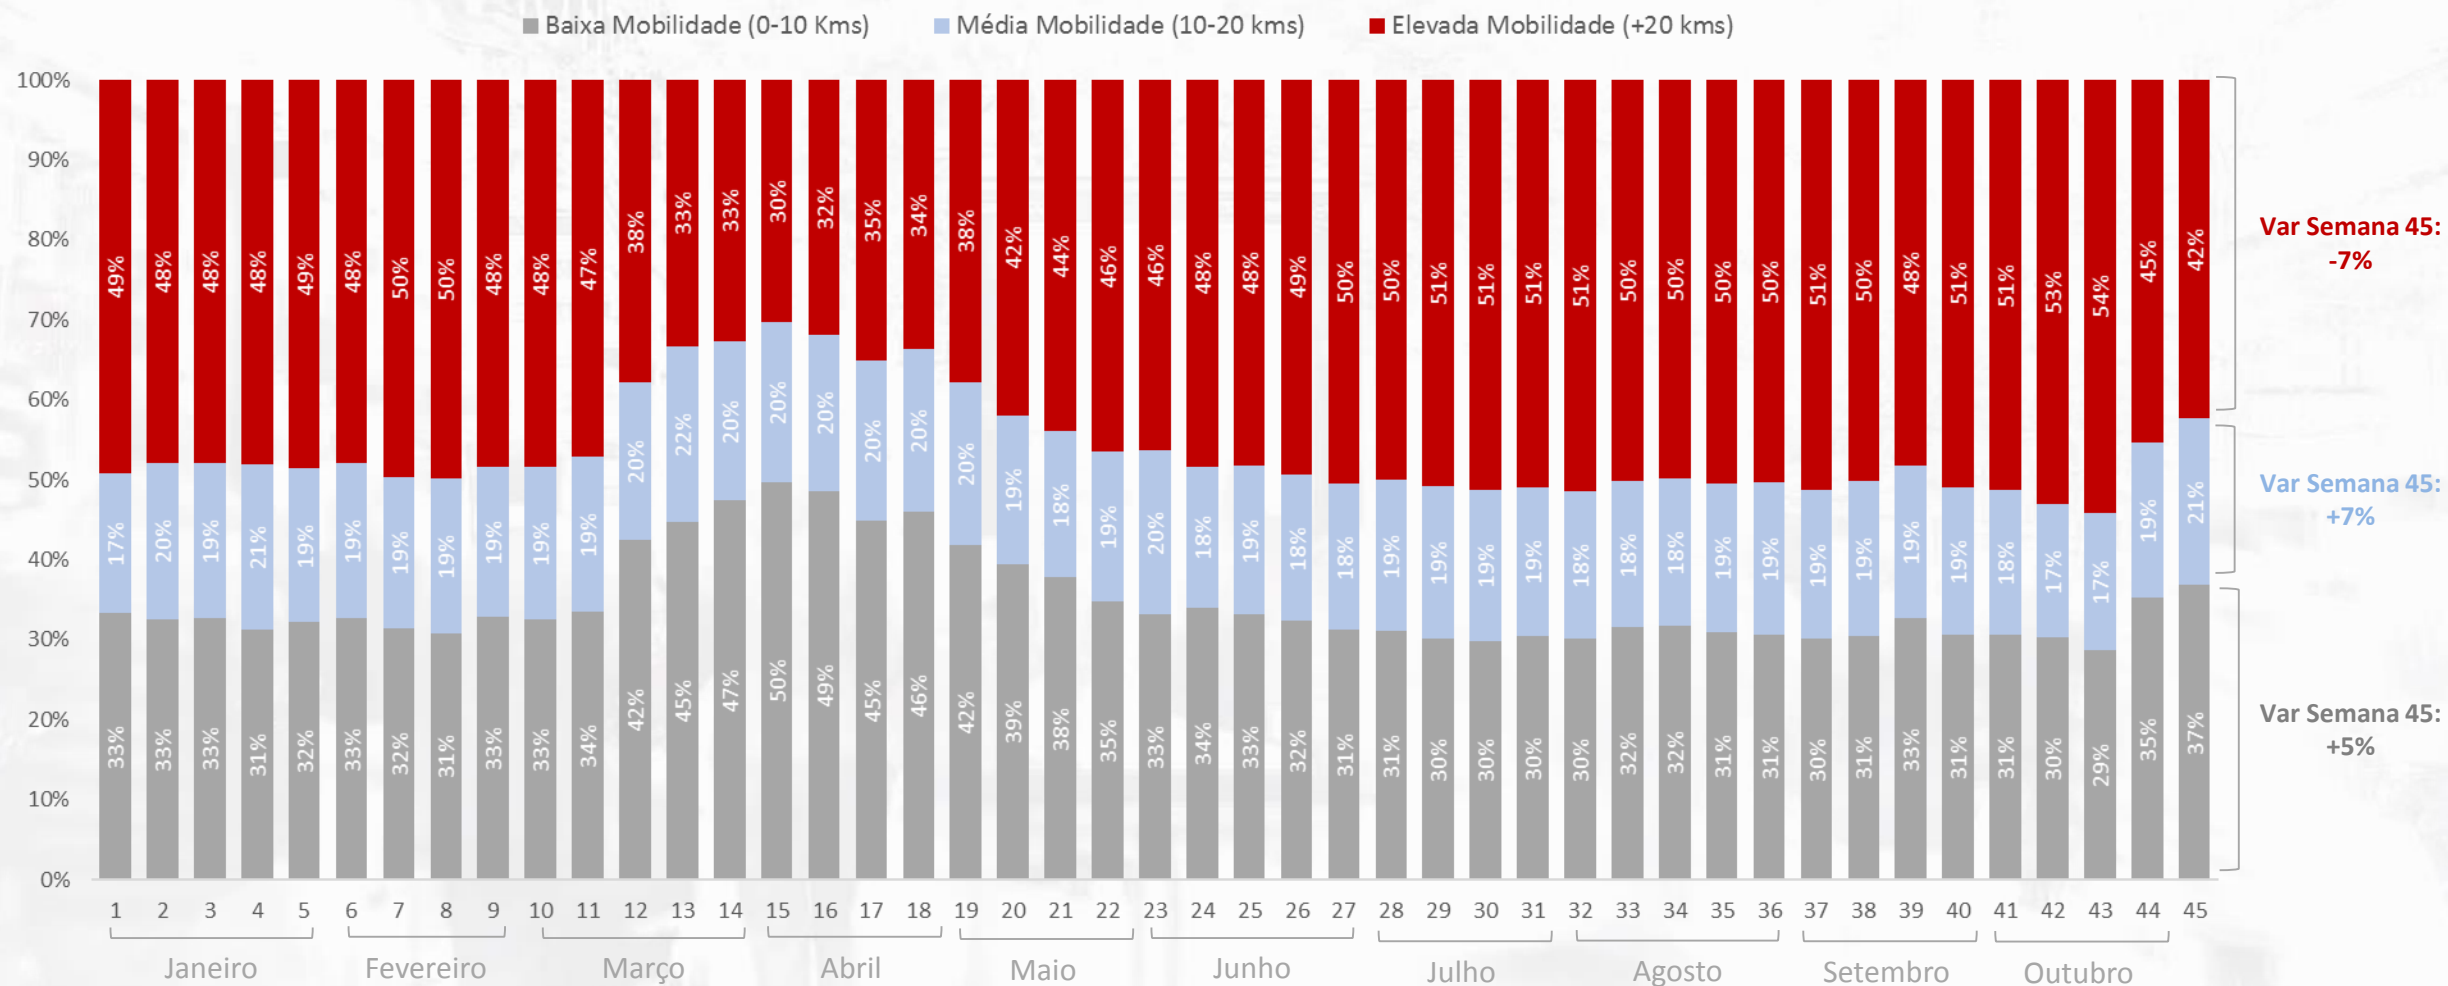

JCDecaux

Dados Mobilidade

Semana 45

% média de população na rua • por semana

JCDecaux

% de ind. Por distancia média percorrida ● por semana

Fonte: Painel de Mobilidade PSE, com recolha de dados contínua através de monitorização de localização e meios de deslocação via aplicação móvel de um painel de 3670 indivíduos representativos do Universo com mais de 15 anos, residente nas regiões do Grande Porto, Grande Lisboa, Litoral Norte, Litoral Centro e Distrito de Faro

% população que sai do município • por semana

JCDecaux

Fonte: Painel de Mobilidade PSE, com recolha de dados contínua através de monitorização de localização e meios de deslocação via aplicação móvel de um painel de 3670 indivíduos representativos do Universo com mais de 15 anos, residente nas regiões do Grande Porto, Grande Lisboa, Litoral Norte, Litoral Centro e Distrito de Faro