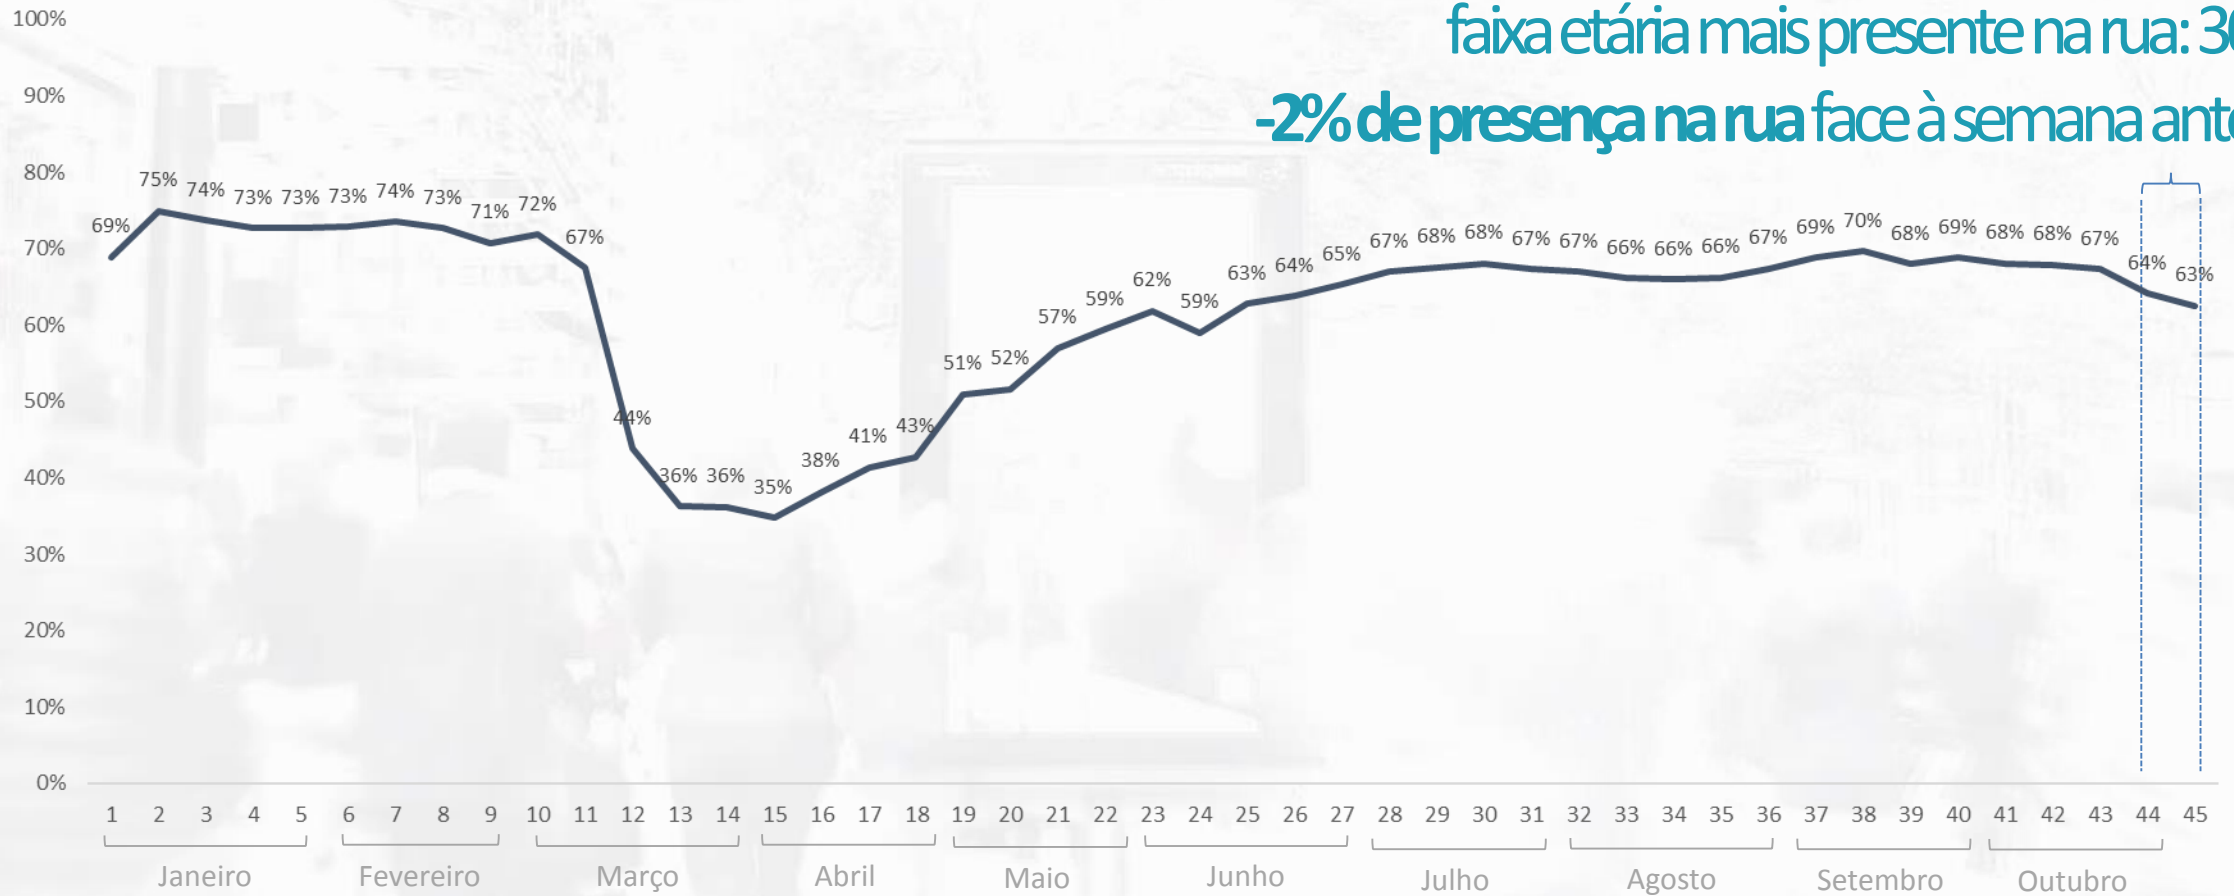

JCDecaux

Dados Mobilidade

Semana 45

% média de população na rua • por semana

JCDecaux

% de ind. Por distancia média percorrida ● por semana

Fonte: Painel de Mobilidade PSE, com recolha de dados contínua através de monitorização de localização e meios de deslocação via aplicação móvel de um painel de 3670 indivíduos representativos do Universo com mais de 15 anos, residente nas regiões do Grande Porto, Grande Lisboa, Litoral Norte, Litoral Centro e Distrito de Faro

% população que sai do município • por semana

JCDecaux

Fonte: Painel de Mobilidade PSE, com recolha de dados contínua através de monitorização de localização e meios de deslocação via aplicação móvel de um painel de 3670 indivíduos representativos do Universo com mais de 15 anos, residente nas regiões do Grande Porto, Grande Lisboa, Litoral Norte, Litoral Centro e Distrito de Faro